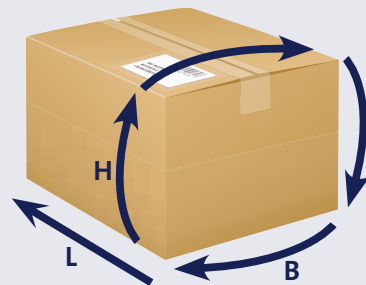

Europa

Paketgröße	Längste + kürzeste Seite	Euro I Belgien, Dänemark, Frankreich, Luxemburg, Monaco, Niederlande, Österreich		Euro II Großbritannien*, Italien, Polen, Slowenien, Spanien, Tschechien, Ungarn		Euro III Estland, Kroatien, Lettland, Litauen, Portugal, Schweden**, Slowakei	Euro IV Bulgarien, Finnland, Rumänien
		Send@Home	Send@ParcelShop (Belgien, Dänemark, Österreich)	Send@Home	Send@ParcelShop (Polen)	Send@Home	Send@Home
XS	max. 35 cm	9,69 €	9,19 €	12,89 €	12,39 €	14,89 €	17,89 €
S	max. 50 cm	11,99 €	11,49 €	13,49 €	12,99 €	18,79 €	24,49 €
M	max. 70 cm	15,79 €	15,29 €	18,79 €	18,29 €	19,99 €	25,99 €
L	max. 90 cm	18,99 €	18,49 €	22,99 €	22,49 €	27,19 €	30,99 €
XL	max. 300 cm Gurtmaß	24,99 €	24,49 €	29,99 €	29,49 €	31,99 €	43,49 €

* Großbritannien: Aufgrund von Zollbestimmungen sind die Kanalinseln ausgeschlossen.
**Der Versand von Reifen nach Schweden ist ausgeschlossen.

Unsere Zusatzleistungen:

FlexDeliveryService

0,00 €

Gurtmaßberechnung

- Höhe max. 60 cm
- Breite max. 80 cm
- Länge max. 200 cm
- Gurtmaß max. 300 cm (1 x Länge + 2 x Breite + 2 x Höhe)
- Gewicht max. 40 kg

Hinweise:

- GLS Germany arbeitet ausschließlich auf Grundlage ihrer jeweils gültigen AGB, welche unter gls-group.eu eingesehen werden können und dort als Download zur Verfügung stehen.
- Vom Versand sind insbesondere solche Pakete ausgeschlossen, deren Wert 5.000,00 € überschreitet.
- Pakete mit einem der folgenden Ziele werden nicht angenommen:
 - außerhalb der EU: alle Länder (Zollrelationen), ausgenommen Monaco
 - innerhalb der EU: Andorra, Ceuta, Gibraltar, Griechenland, Livigno, Malta, Melilla, San Marino, Zypern, die Stadt Büsingen am Hochrhein (PLZ: D-78266), Überseegebiete und alle europäischen Inseln, ausgenommen deutsche Inseln, kroatische Inseln, Großbritannien und Irland.
- Ein Versand an Postfachadressen ist nicht möglich.
- Pakete müssen ausreichend verpackt sein.