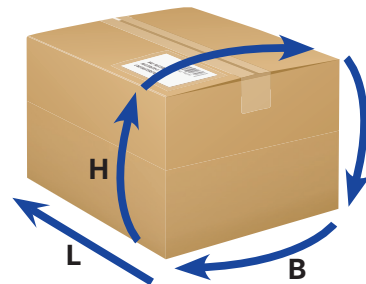

Europa							
Paketgröße	Längste + kürzeste Seite	Euro I Belgien, Dänemark, Frankreich, Luxemburg, Monaco, Niederlande, Österreich		Euro II Italien, Polen, Slowenien, Spanien, Tschechien, Ungarn		Euro III Estland, Kroatien, Lettland, Litauen, Portugal, Schweden*, Slowakei	Euro IV Bulgarien, Finnland, Rumänien
		Send@Home	Send@ParcelShop (Belgien, Dänemark, Österreich)	Send@Home	Send@ParcelShop (Polen)	Send@Home	Send@Home
XS	max. 35 cm	9,69 €	9,19 €	12,89 €	12,39 €	14,89 €	17,89 €
S	max. 50 cm	11,99 €	11,49 €	13,49 €	12,99 €	18,79 €	24,49 €
M	max. 70 cm	15,79 €	15,29 €	18,79 €	18,29 €	19,99 €	25,99 €
L	max. 90 cm	18,99 €	18,49 €	22,99 €	22,49 €	27,19 €	30,99 €
XL	max. 300 cm Gurtmaß	24,99 €	24,49 €	29,99 €	29,49 €	31,99 €	43,49 €

* Der Versand von Reifen nach Schweden ist ausgeschlossen.

Unsere Zusatzleistungen:	
FlexDeliveryService	0,00 €

Gurtmaßberechnung

- Höhe max. 60 cm
- Breite max. 80 cm
- Länge max. 200 cm
- Gurtmaß max. 300 cm (1 x Länge + 2 x Breite + 2 x Höhe)
- Gewicht max. 40 kg

Hinweise:

- GLS Germany arbeitet ausschließlich auf Grundlage ihrer jeweils gültigen AGB, welche unter gls-group.eu eingesehen werden können und dort als Download zur Verfügung stehen.
- Vom Versand sind insbesondere solche Pakete ausgeschlossen, deren Wert 5.000,00 € überschreitet.
- Pakete mit einem der folgenden Ziele werden nicht angenommen:
  - außerhalb der EU: alle Länder (Zollrelationen), ausgenommen Monaco
  - innerhalb der EU: Andorra, Ceuta, Griechenland, Livigno, Malta, Melilla, San Marino, Zypern, die Stadt Büsingen am Hochrhein (PLZ: D-78266), Überseegebiete und alle europäischen Inseln, ausgenommen deutsche Inseln, kroatische Inseln und Irland.
- Ein Versand an Postfachadressen ist nicht möglich.
- Pakete müssen ausreichend verpackt sein.